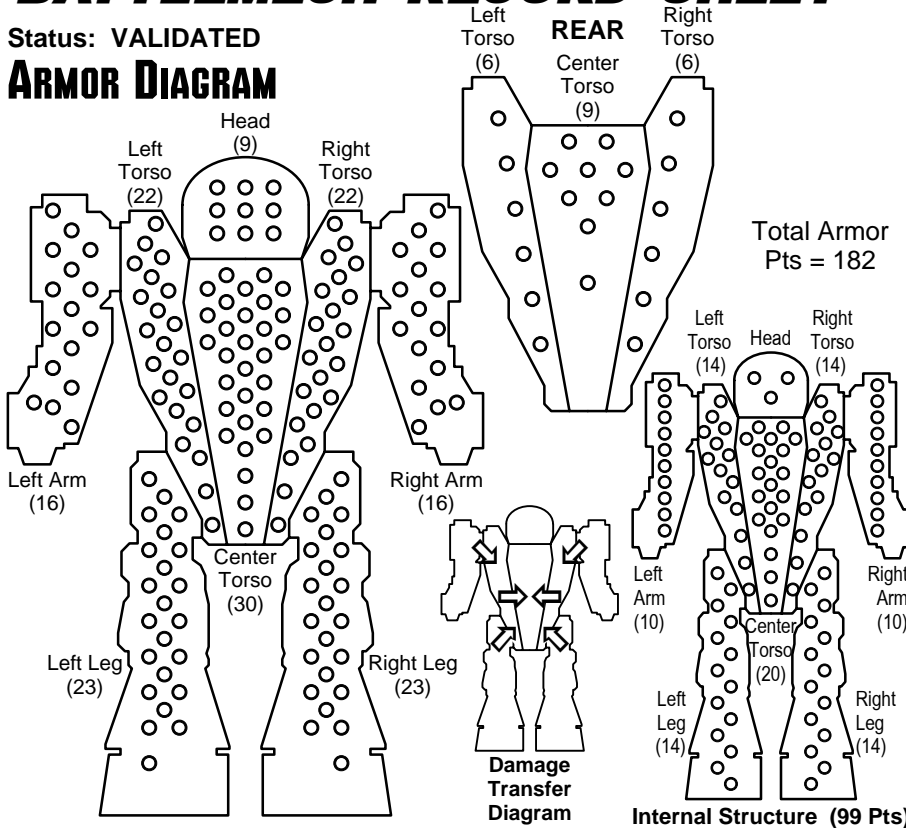

### ARMOR DIAGRAM

Qty	Type	Loc	Ht	Dmg	Min	Sht	Med	Lng
1	ER Large Laser	RA	12	10	-	8	15	25
1	ER Large Laser	LA	12	10	-	8	15	25
2	Streak SRM 6	RT	4	2/hit	-	4	8	12
2	Streak SRM 6	LT	4	2/hit	-	4	8	12

---

**Ammo Type:**      **Rounds:**      **BV:**  
 Streak SRM 6      30      45